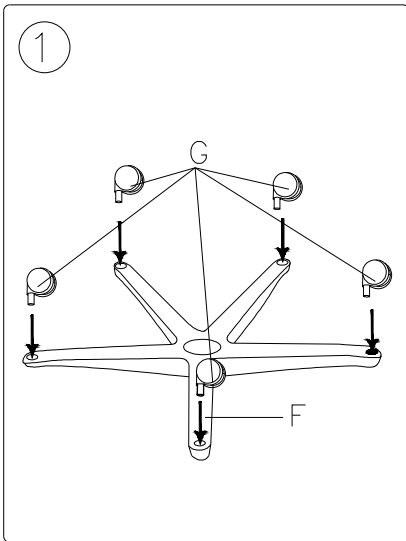

# 安裝使用手冊

安裝使用前請仔細閱讀本手冊

按動扶手按鈕，可調節扶手高度。

調節手柄，可以控制座墊前後滑動。

扶手左右調節

雙手同時往上拖動背框，可根據使用者的身高，調節椅背高度而達到最佳舒適度

往上調節底盤手柄，可根據使用者的身高，調節座椅高度，達到最舒適的座感。

調節底盤手柄，可以控制椅背的後仰角度。