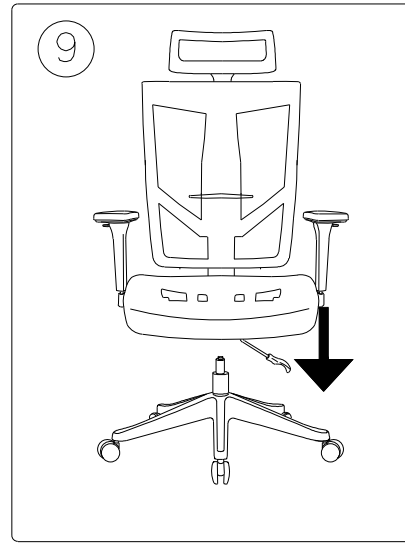

# 安裝使用手冊

安裝使用前請仔細閱讀本手冊

按動扶手按鈕，可調節扶手高度。

調節手柄，可以控制座墊前後滑動。

扶手左右調節

雙手同時往上拖動背框，可根據使用者的身高，調節椅背高度而達到最佳舒適度

往上調節底盤手柄，可根據使用者的身高，調節座椅高度，達到最舒適的座感。

調節底盤手柄，可以控制椅背的後仰角度。