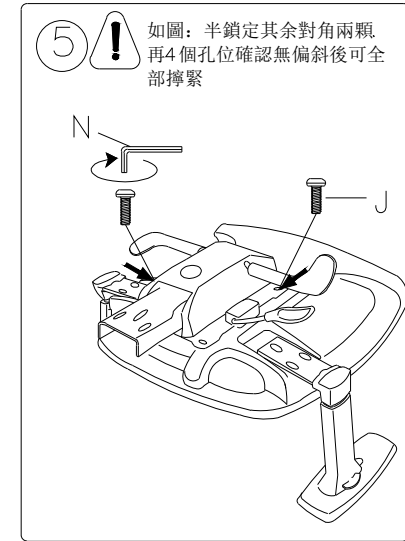

# 安裝使用手冊

安裝使用前請仔細閱讀本手冊

按動扶手按鈕，可調節扶手高度。

調節手柄，可以控制座墊前後滑動。

扶手左右調節

雙手同時往上拖動背框，可根據使用者的身高，調節椅背高度而達到最佳舒適度

往上調節底盤手柄，可根據使用者的身高，調節座椅高度，達到最舒適的座感。

調節底盤手柄，可以控制椅背的後仰角度。

## 功能說明

警告：不遵守以下說明將導致嚴重傷害！

- 1、本產品僅為乘坐之用，嚴禁站在產品上，嚴禁用做梯子等其他用途；
- 2、在鎖緊所有螺絲和部件的情況下才能使用本產品，至少每3個月檢查鎖緊所有螺絲和部件；
- 3、如果部件缺失，損壞或者磨損，停止使用本產品，用工廠提供的配件來維修；
- 4、嚴禁坐在產品的扶手上；
- 5、本產品為壹人座設計，每次使用僅限壹人；
- 6、10歲以下兒童請在成人監護下使用。