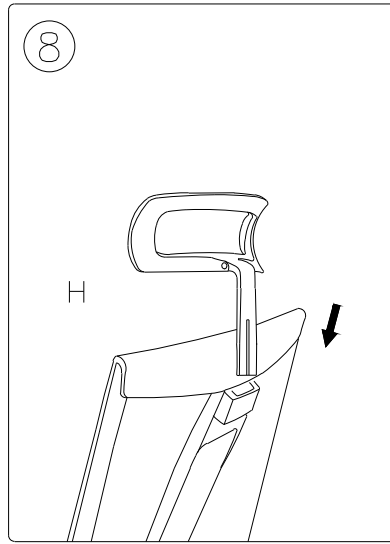

# 安裝使用手冊

安裝使用前請仔細閱讀本手冊

按動扶手按鈕，可調節扶手高度。

調節手柄，可以控制座墊前後滑動。

扶手左右調節

雙手同時往上拖動背框，可根據使用者的身高，調節椅背高度而達到最佳舒適度

往上調節底盤手柄，可根據使用者的身高，調節座椅高度，達到最舒適的座感。

調節底盤手柄，可以控制椅背的後仰角度。