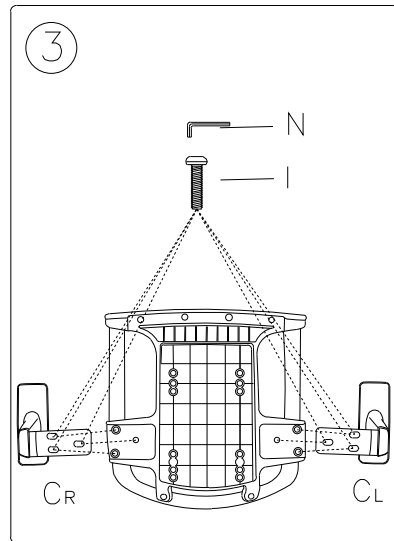

# 安裝使用手冊

安裝使用前請仔細閱讀本手冊

按動扶手按鈕，可調節扶手高度。

調節手柄，可以控制座墊前後滑動。

扶手左右調節

雙手同時往上拖動背框，可根據使用者的身高，調節椅背高度而達到最佳舒適度

往上調節底盤手柄，可根據使用者的身高，調節座椅高度，達到最舒適的座感。

調節底盤手柄，可以控制椅背的後仰角度。