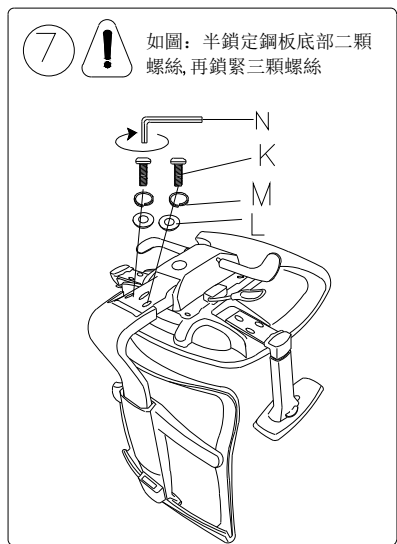

# 安裝使用手冊

安裝使用前請仔細閱讀本手冊

按動扶手按鈕，可調節扶手高度。

調節手柄，可以控制座墊前後滑動。

扶手左右調節

雙手同時往上拖動背框，可根據使用者的身高，調節椅背高度而達到最佳舒適度

往上調節底盤手柄，可根據使用者的身高，調節座椅高度，達到最舒適的座感。

調節底盤手柄，可以控制椅背的後仰角度。

## 功能說明

警告：不遵守以下說明將導致嚴重傷害！

- 1、本產品僅為乘坐之用，嚴禁站在產品上，嚴禁用做梯子等其他用途；
- 2、在鎖緊所有螺絲和部件的情況下才能使用本產品，至少每3個月檢查鎖緊所有螺絲和部件；
- 3、如果部件缺失，損壞或者磨損，停止使用本產品，用工廠提供的配件來維修；
- 4、嚴禁坐在產品的扶手上；
- 5、本產品為壹人座設計，每次使用僅限壹人；
- 6、10歲以下兒童請在成人監護下使用。