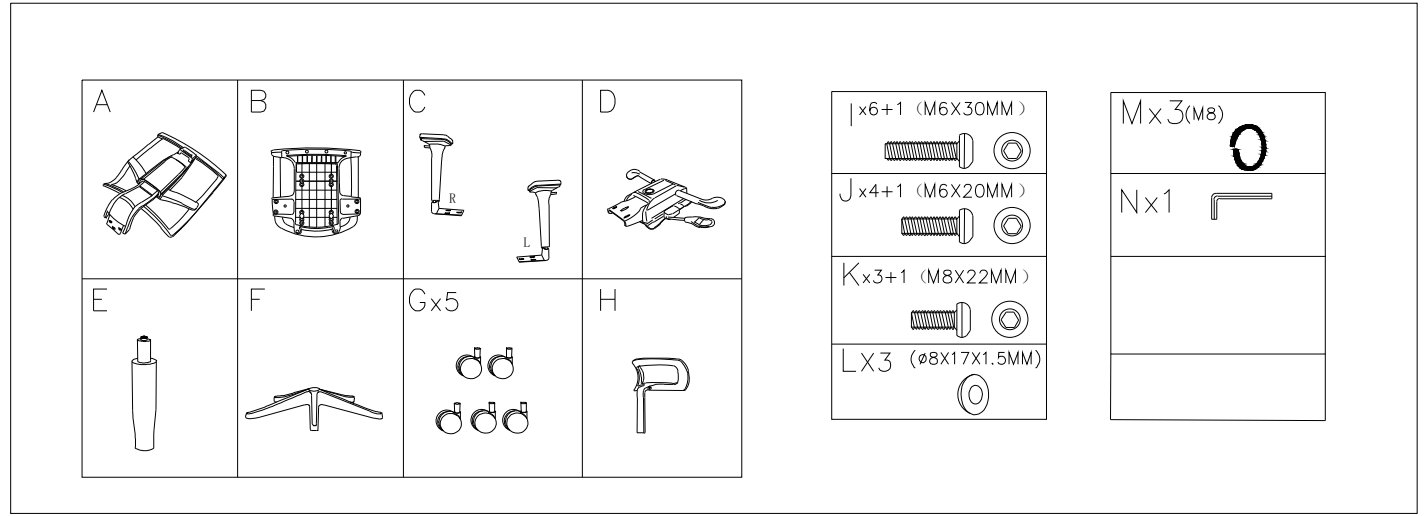

# 安裝使用手冊

安裝使用前請仔細閱讀本手冊

按動扶手按鈕，可調節扶手高度。

調節手柄，可以控制座墊前後滑動。

扶手左右調節

雙手同時往上拖動背框，可根據使用者的身高，調節椅背高度而達到最佳舒適度

往上調節底盤手柄，可根據使用者的身高，調節座椅高度，達到最舒適的座感。

調節底盤手柄，可以控制椅背的後仰角度。

## 功能說明

警告：不遵守以下說明將導致嚴重傷害！

- 1、本產品僅為乘坐之用，嚴禁站在產品上，嚴禁用做梯子等其他用途；
- 2、在鎖緊所有螺絲和部件的情況下才能使用本產品，至少每3個月檢查鎖緊所有螺絲和部件；
- 3、如果部件缺失，損壞或者磨損，停止使用本產品，用工廠提供的配件來維修；
- 4、嚴禁坐在產品的扶手上；
- 5、本產品為壹人座設計，每次使用僅限壹人；
- 6、10歲以下兒童請在成人監護下使用。