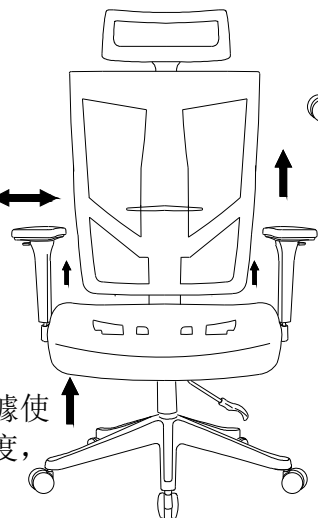

# 安裝使用手冊

安裝使用前請仔細閱讀本手冊

按動扶手按鈕，可調節扶手高度。

調節手柄，可以控制座墊前後滑動。

扶手左右調節

雙手同時往上拖動背框，可根據使用者的身高，調節椅背高度而達到最佳舒適度

往上調節底盤手柄，可根據使用者的身高，調節座椅高度，達到最舒適的座感。

調節底盤手柄，可以控制椅背的後仰角度。

## 功能說明

警告：不遵守以下說明將導致嚴重傷害！

- 1、本產品僅為乘坐之用，嚴禁站在產品上，嚴禁用做梯子等其他用途；
- 2、在鎖緊所有螺絲和部件的情況下才能使用本產品，至少每3個月檢查鎖緊所有螺絲和部件；
- 3、如果部件缺失，損壞或者磨損，停止使用本產品，用工廠提供的配件來維修；
- 4、嚴禁坐在產品的扶手上；
- 5、本產品為壹人座設計，每次使用僅限壹人；
- 6、10歲以下兒童請在成人監護下使用。