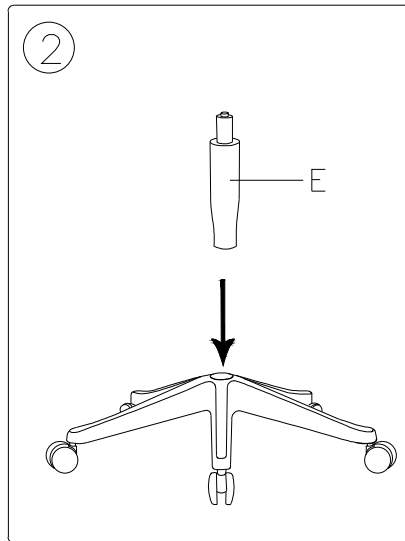

# 安裝使用手冊

安裝使用前請仔細閱讀本手冊

按動扶手按鈕，可調節扶手高度。

調節手柄，可以控制座墊前後滑動。

扶手左右調節

雙手同時往上拖動背框，可根據使用者的身高，調節椅背高度而達到最佳舒適度

往上調節底盤手柄，可根據使用者的身高，調節座椅高度，達到最舒適的座感。

調節底盤手柄，可以控制椅背的後仰角度。