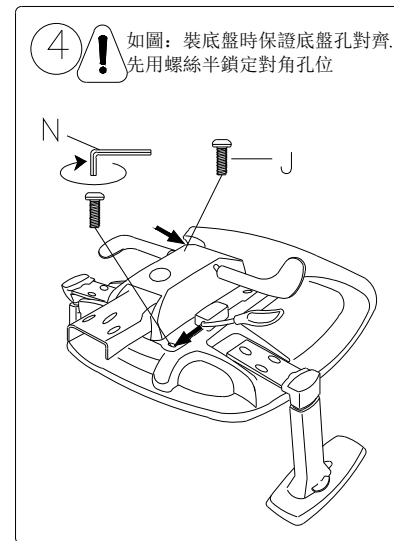

# 安裝使用手冊

安裝使用前請仔細閱讀本手冊

按動扶手按鈕，可調節扶手高度。

調節手柄，可以控制座墊前後滑動。

扶手左右調節

雙手同時往上拖動背框，可根據使用者的身高，調節椅背高度而達到最佳舒適度

往上調節底盤手柄，可根據使用者的身高，調節座椅高度，達到最舒適的座感。

調節底盤手柄，可以控制椅背的後仰角度。

## 功能說明

警告：不遵守以下說明將導致嚴重傷害！

- 1、本產品僅為乘坐之用，嚴禁站在產品上，嚴禁用做梯子等其他用途；
- 2、在鎖緊所有螺絲和部件的情況下才能使用本產品，至少每3個月檢查鎖緊所有螺絲和部件；
- 3、如果部件缺失，損壞或者磨損，停止使用本產品，用工廠提供的配件來維修；
- 4、嚴禁坐在產品的扶手上；
- 5、本產品為壹人座設計，每次使用僅限壹人；
- 6、10歲以下兒童請在成人監護下使用。