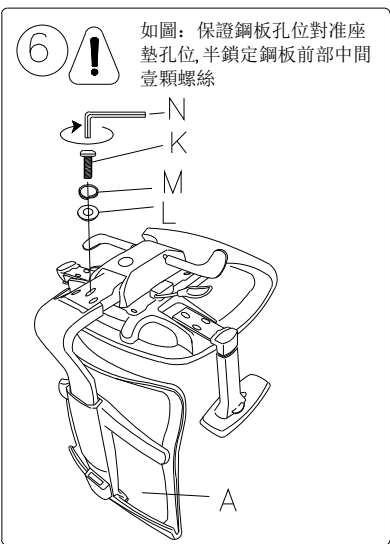

# 安裝使用手冊

安裝使用前請仔細閱讀本手冊

按動扶手按鈕，可調節扶手高度。

調節手柄，可以控制座墊前後滑動。

扶手左右調節

雙手同時往上拖動背框，可根據使用者的身高，調節椅背高度而達到最佳舒適度

往上調節底盤手柄，可根據使用者的身高，調節座椅高度，達到最舒適的座感。

調節底盤手柄，可以控制椅背的後仰角度。

## 功能說明

警告：不遵守以下說明將導致嚴重傷害！

- 1、本產品僅為乘坐之用，嚴禁站在產品上，嚴禁用做梯子等其他用途；
- 2、在鎖緊所有螺絲和部件的情況下才能使用本產品，至少每3個月檢查鎖緊所有螺絲和部件；
- 3、如果部件缺失，損壞或者磨損，停止使用本產品，用工廠提供的配件來維修；
- 4、嚴禁坐在產品的扶手上；
- 5、本產品為壹人座設計，每次使用僅限壹人；
- 6、10歲以下兒童請在成人監護下使用。