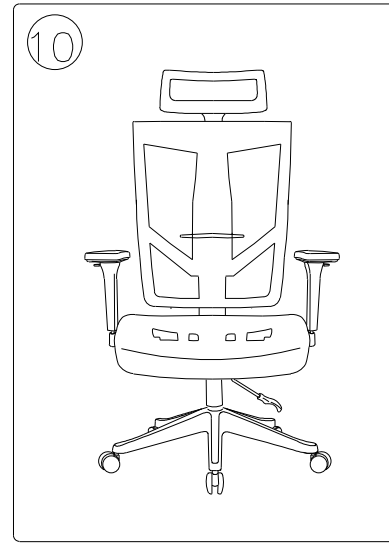

# 安裝使用手冊

安裝使用前請仔細閱讀本手冊

按動扶手按鈕，可調節扶手高度。

調節手柄，可以控制座墊前後滑動。

扶手左右調節

雙手同時往上拖動背框，可根據使用者的身高，調節椅背高度而達到最佳舒適度

往上調節底盤手柄，可根據使用者的身高，調節座椅高度，達到最舒適的座感。

調節底盤手柄，可以控制椅背的後仰角度。

## 功能說明

警告：不遵守以下說明將導致嚴重傷害！

- 1、本產品僅為乘坐之用，嚴禁站在產品上，嚴禁用做梯子等其他用途；
- 2、在鎖緊所有螺絲和部件的情況下才能使用本產品，至少每3個月檢查鎖緊所有螺絲和部件；
- 3、如果部件缺失，損壞或者磨損，停止使用本產品，用工廠提供的配件來維修；
- 4、嚴禁坐在產品的扶手上；
- 5、本產品為壹人座設計，每次使用僅限壹人；
- 6、10歲以下兒童請在成人監護下使用。