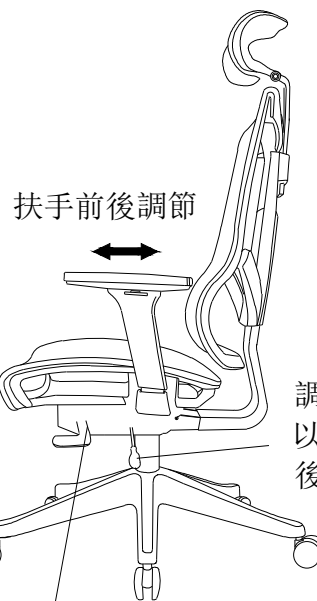

# 安裝使用手冊

安裝使用前請仔細閱讀本手冊

按動扶手按鈕，可調節扶手高度。

調節手柄，可以控制座墊前後滑動。

扶手左右調節

雙手同時往上拖動背框，可根據使用者的身高，調節椅背高度而達到最佳舒適度

往上調節底盤手柄，可根據使用者的身高，調節座椅高度，達到最舒適的座感。

調節底盤手柄，可以控制椅背的後仰角度。

## 功能說明

警告：不遵守以下說明將導致嚴重傷害！

- 1、本產品僅為乘坐之用，嚴禁站在產品上，嚴禁用做梯子等其他用途；
- 2、在鎖緊所有螺絲和部件的情況下才能使用本產品，至少每3個月檢查鎖緊所有螺絲和部件；
- 3、如果部件缺失，損壞或者磨損，停止使用本產品，用工廠提供的配件來維修；
- 4、嚴禁坐在產品的扶手上；
- 5、本產品為壹人座設計，每次使用僅限壹人；
- 6、10歲以下兒童請在成人監護下使用。