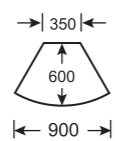

TABLE

掀合式會議桌