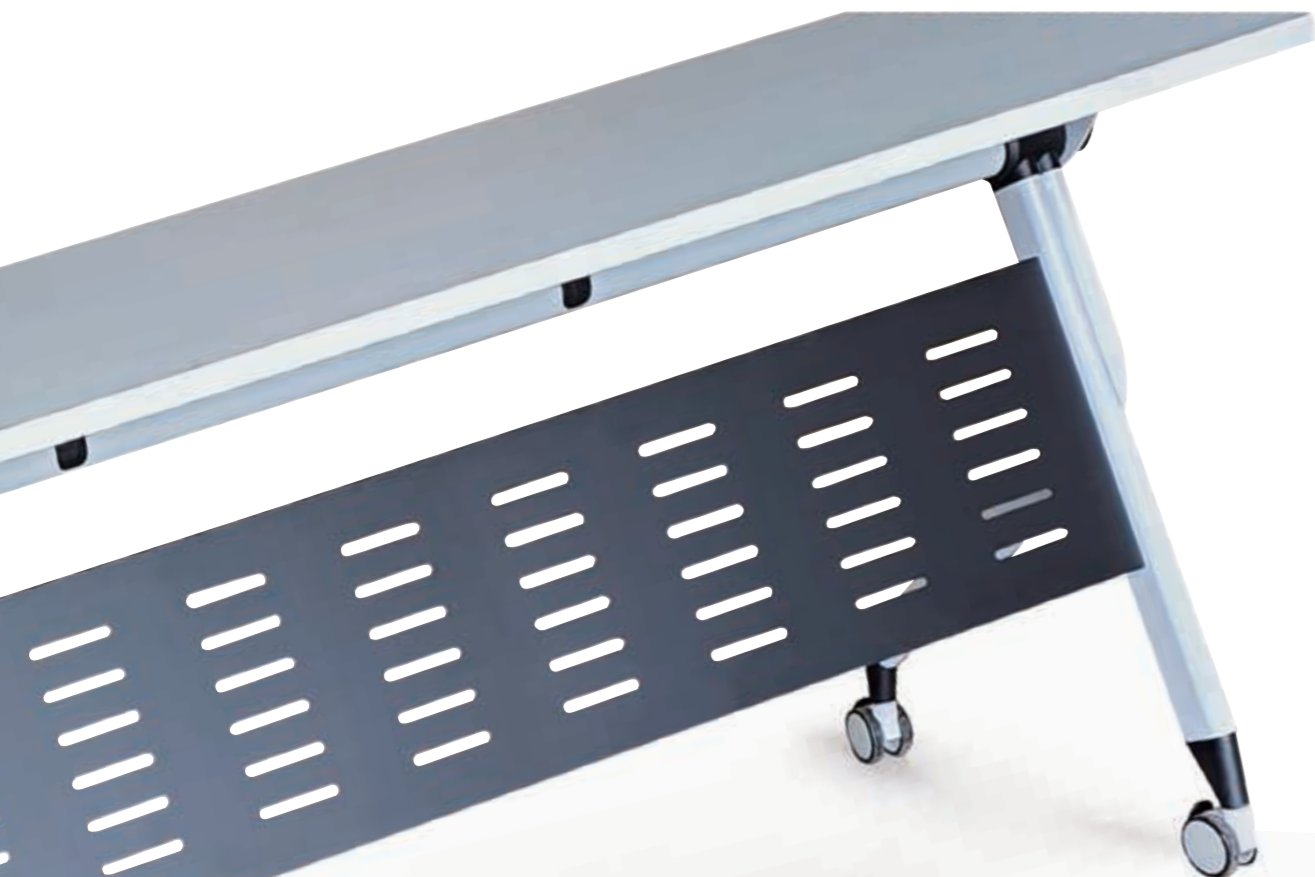

掀合式會議桌（桌面四邊直角封邊／無置物架無檔板） JS-D23A/252752（灰色椅） W450xD580xH850(mm)
FNT-1806/2585881 W1800xD600xH750(mm) JS-D23B/252752（藍色椅） W450xD580xH850(mm)