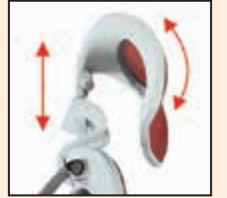

KTG-
前置式傾仰·氣壓式

STG-
多功能傾仰·氣壓式

TG-
傾仰·氣壓式

頭枕可升降旋轉，具高度及角度調整功能。

高彈力透氣網布，給背部有力的支撐。

一體成型雙曲線人體工學椅背。

背部雙支撐腰靠設計，可上下調整。

扶手具高度 8cm 升降調整功能。