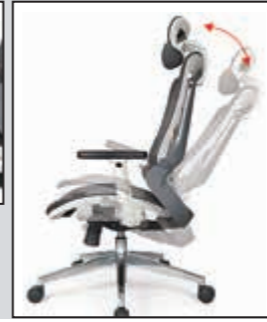

①網背後仰角度調整鈕
②椅座升降調整鈕

尼龍 4D 扶手，可上下調整，扶手面可左右旋轉、前後滑動及左右平移的功能。

坐深可透過滑動底座前後調整。

體重調節重力鈕。

椅背具有多角度傾仰調整功能，並可鎖定於固定角度。

全網布設計網椅，高強度、高回彈、透氣清爽、強韌抗拉。

JS-D241STG
W670xD640xH1110(mm)
2585831 (白框/灰網)

CHAIR

D231STG

前傾式坐墊邊緣、底盤簧空設計，
應用空氣對流原理、透氣清爽，高回彈網布、張力足、坐感佳。

KTG-
前置式傾仰·氣壓式

STG-
多功能傾仰·氣壓式

TG-
傾仰·氣壓式

JS-D231STG
W660xD650xH1120(mm)
2592421 (灰網)

JS-D231STG-B
W660xD650xH1120(mm)
2592421 (黑網)

CHAIR

D231STG

頭枕可升降旋轉，具高度及角度調整功能。

透氣網布具高度彈力，為您的背部帶來有力的支撐。

椅背一體成型，柔軟曲線，舒適解壓。

背部雙支撐腰靠設計，可上下調整。

扶手具高度 8cm 升降調整功能。

前傾式坐墊邊緣設計，坐墊具前後調整功能。

椅背具多角度傾仰調整功能。

線控按鈕可調整座椅升降。

線控按鈕可調整座椅後仰角度。

多功能 3D 扶手，可左右旋轉、上下、前後調整。

JS-D251STG
W670xD700xH1180(mm)
259248

JS-D252STG
W670xD660xH1000(mm)
253418

JS-D253STG
W590xD660xH1000(mm)
255177

KTG-
前置式傾仰·氣壓式

STG-
多功能傾仰·氣壓式