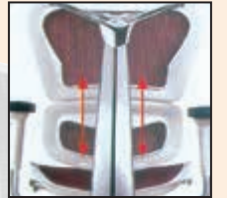

線控按鈕可調整座椅升降。

線控按鈕可調整座椅後仰角度。

多功能 3D 扶手，可左右旋轉、上下、前後調整。

JS-D251STG
W670xD700xH1180(mm)
259248

JS-D252STG
W670xD660xH1000(mm)
253418

JS-D253STG
W590xD660xH1000(mm)
255177

KTG-
前置式傾仰·氣壓式

STG-
多功能傾仰·氣壓式

TG-
傾仰·氣壓式

CHAIR

D141STG

JS-D142STG
W700xD700xH1110(mm)
2551772
[白框/紅網]

JS-D142STG-B
W700xD700xH1110(mm)
2551772
[白框/黑網]

JS-D141STG-B
W700xD700xH1200(mm)
2568282 [白框/黑網]

JS-D141STG
W700xD700xH1200(mm)
2568282
[白框/紅網]

KTG-
前置式傾仰·氣壓式

STG-
多功能傾仰·氣壓式

TG-
傾仰·氣壓式

頭枕可升降旋轉，具高度及角度調整功能。

高彈力透氣網布，給背部有力的支撐。

一體成型雙曲線人體工學椅背。

背部雙支撐腰靠設計，可上下調整。

扶手具高度 8cm 升降調整功能。