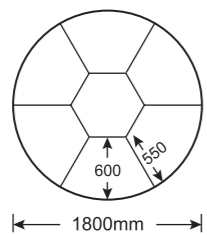

TABLE

掀合式會議桌